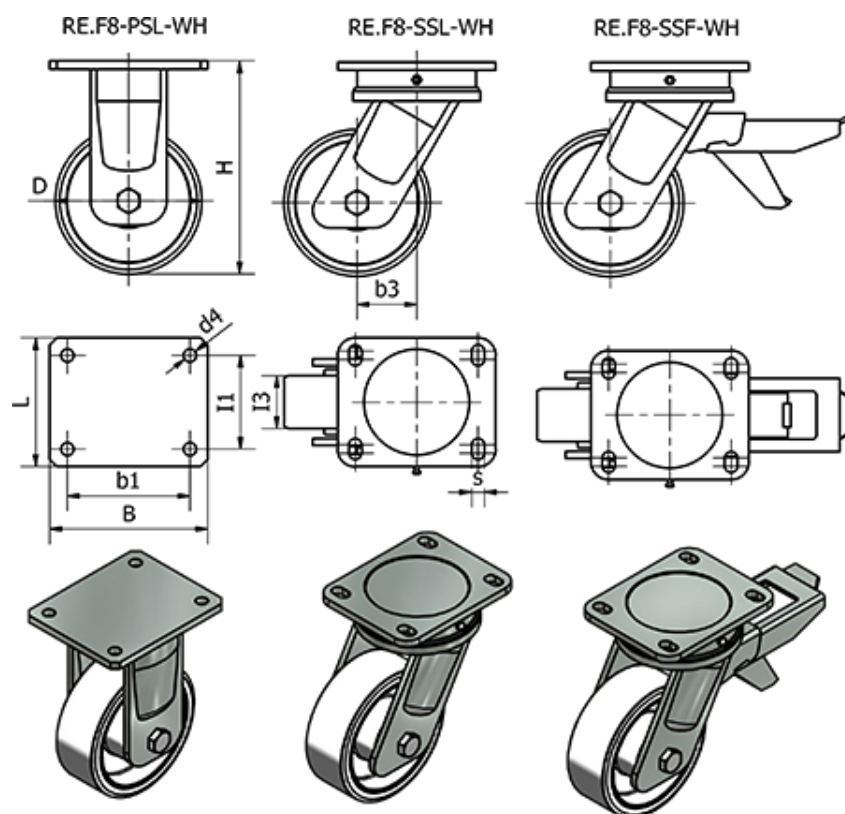

Varenummer: 2314449472

Beskrivelse: E+G kunststof hjul

RE.F8-150-SSF-WH - Drejeligt konsol m/bremse i Galvaniseret stål

Mål

B	= 135	I3	= 45
b1	= 105	Kode	= 449472
b3	= 60	L	= 110
D	= 150	R	= 157
d4	=	Rullemodstand (N)	= 4550
Dynamisk belastning (N)	= 7500	s	= 11
H	= 210	Type	= RE.F8-150-SSF-WH
I1	= 80	Vægt (g)	= 3740